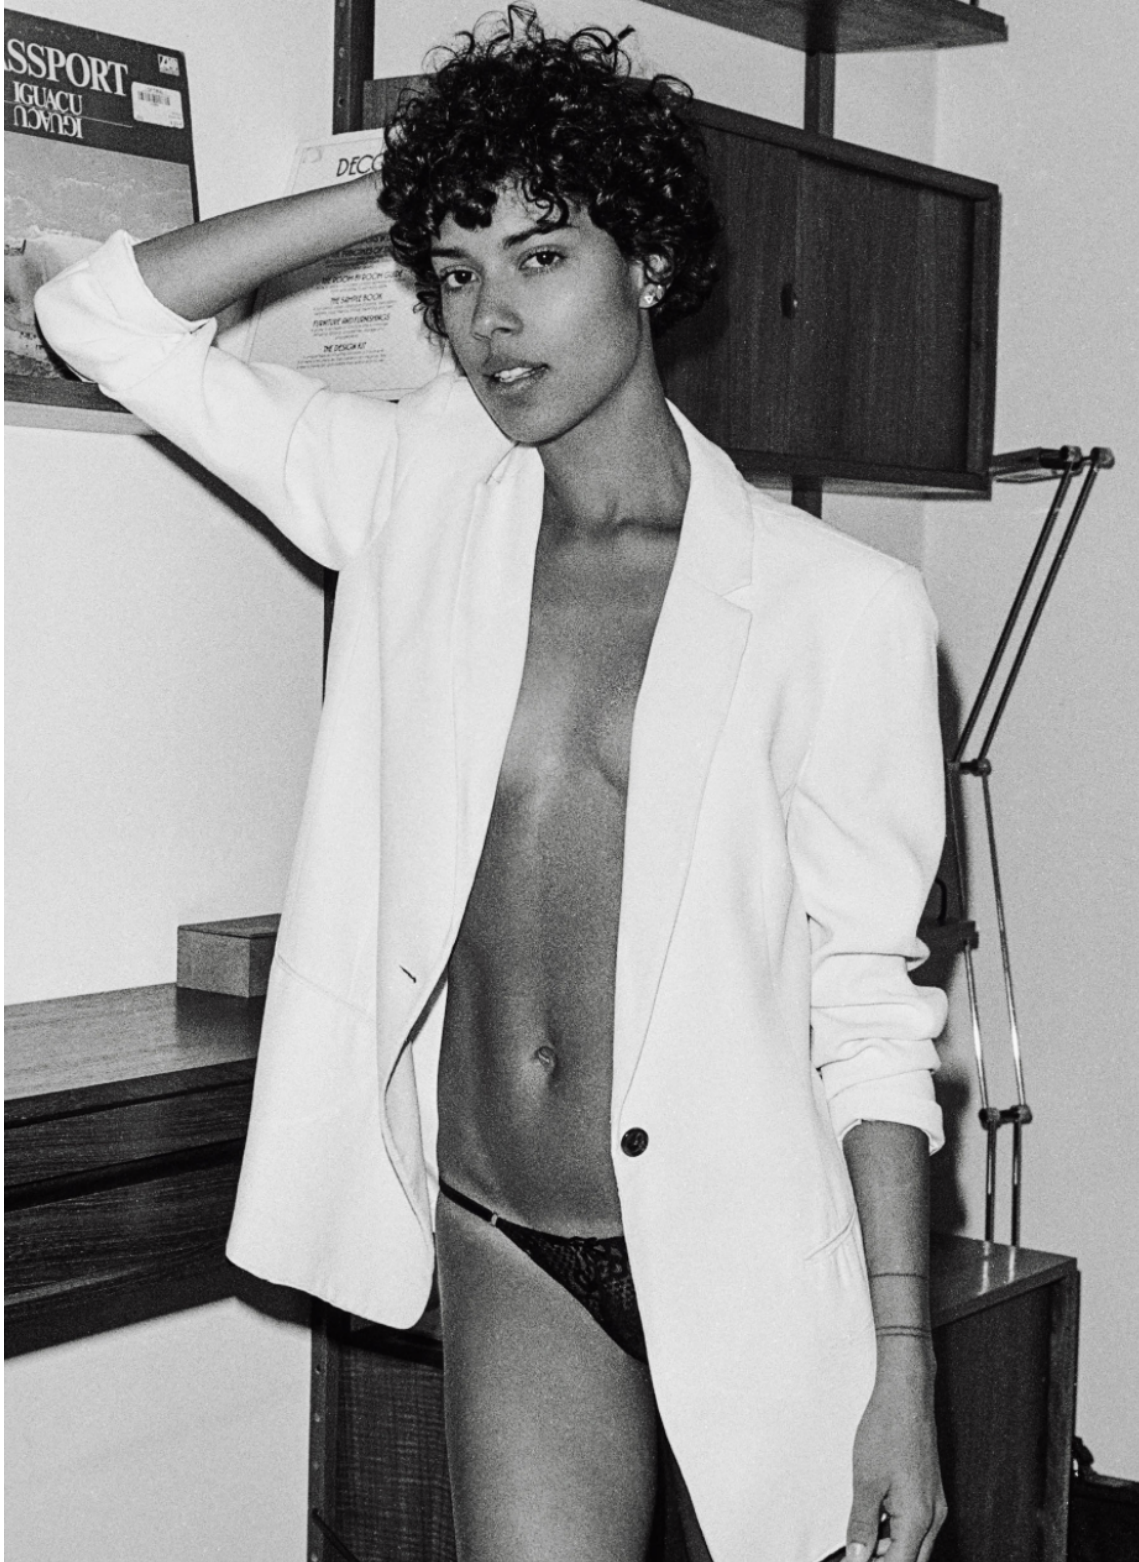

NINA MENDES

height 177 cm · bust 82 cm · cup B · waist 63 cm · hips 90 cm · dress 36
shoes size 39 · hair brown · eyes brown